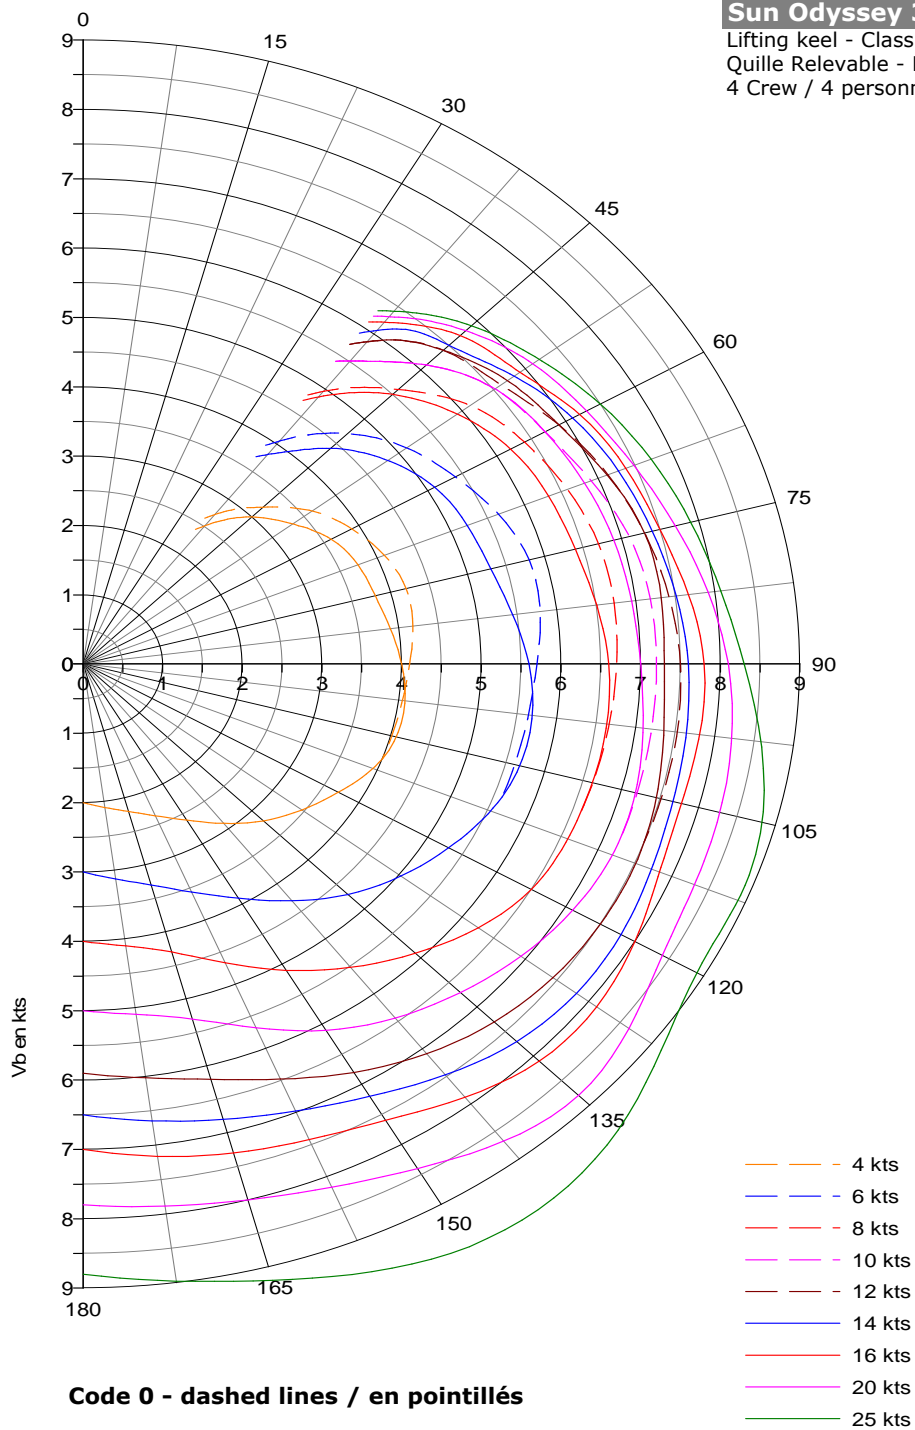

Sun Odyssey 349

Deep keel - Classic Mast - Square top main
Quille GTE - Mat classique - GV à Corne
4 Crew / 4 personnes à bord

Sun Odyssey 349

Deep keel - Classic Mast
Quille GTE - Mat classique
4 Crew / 4 personnes à bord

Code 0 - dashed lines / en pointillés

Sun Odyssey 349

Lifting keel - Classic Mast - Square top main
Quille Relevable - Mat classique - GV à Corne
4 Crew / 4 personnes à bord

Sun Odyssey 349

Lifting keel - Classic Mast

Quille relevable - Mat classique

4 Crew / 4 personnes à bord

Code 0 - dashed lines / en pointillés

Sun Odyssey 349

Shoal keel - Classic Mast

Quille PTE - Mat classique

4 Crew / 4 personnes à bord

Code 0 - dashed lines / en pointillés