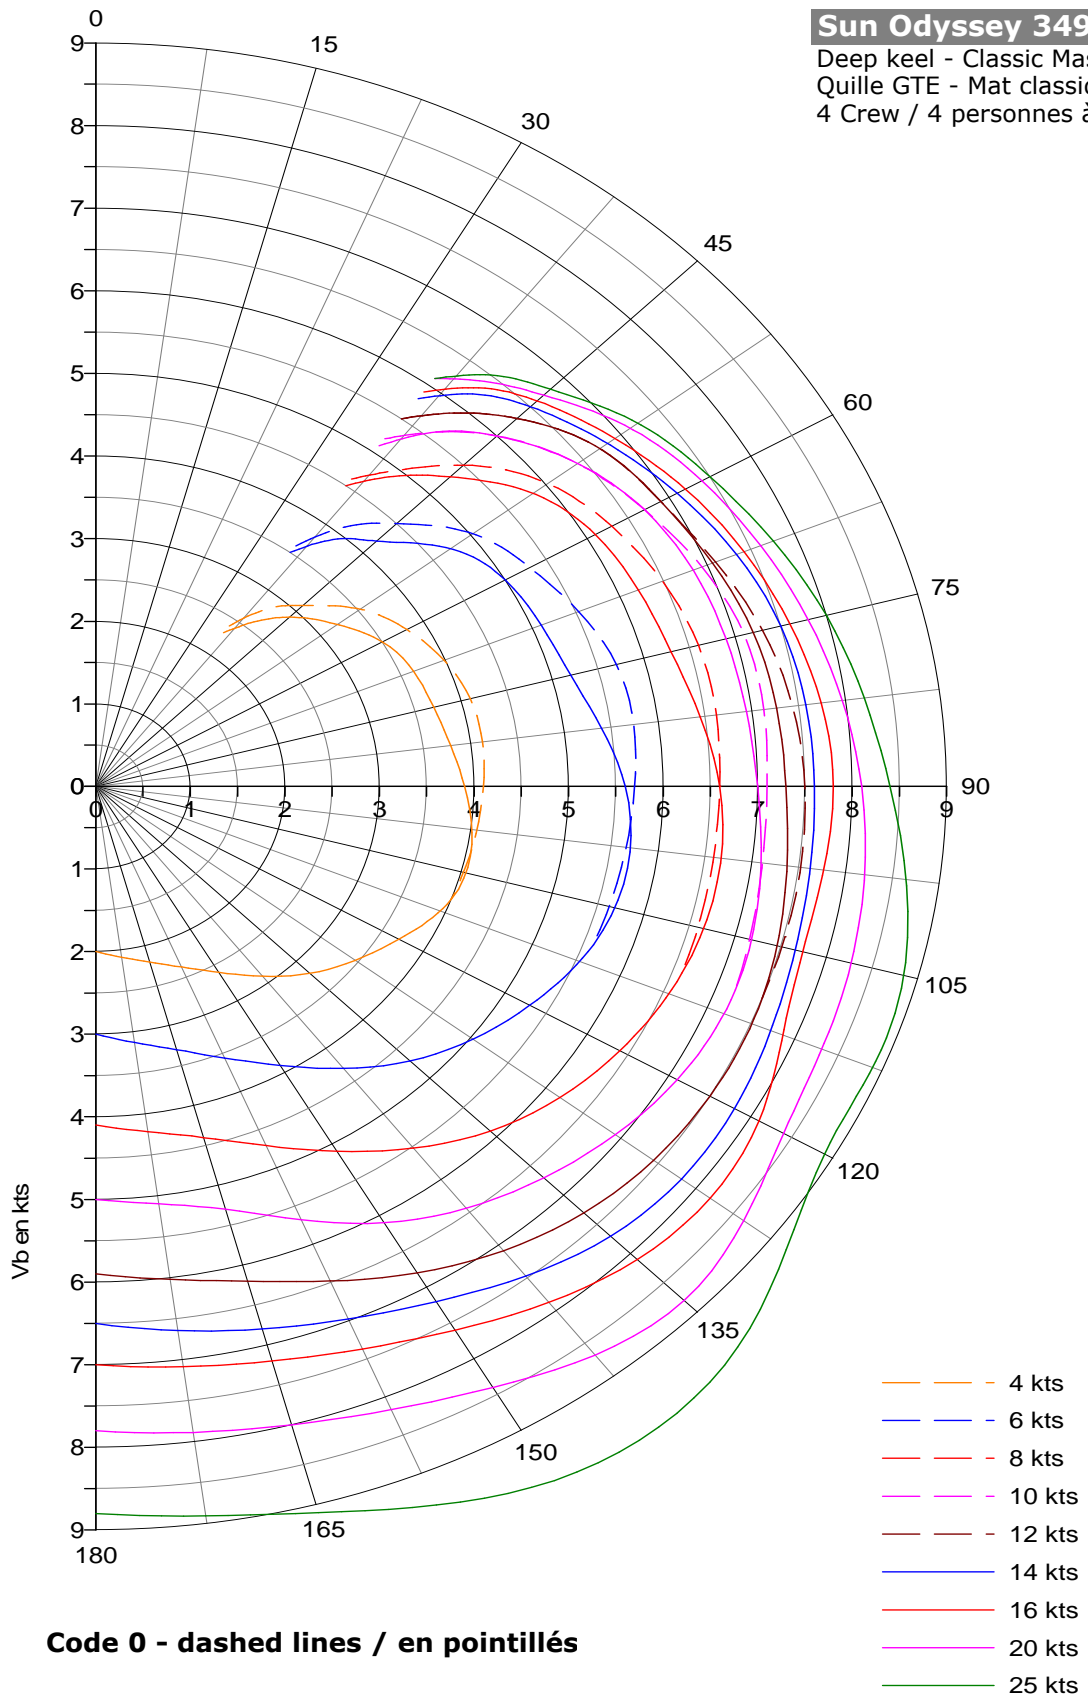

Sun Odyssey 349

Deep keel - Classic Mast - Square top main
Quille GTE - Mat classique - GV à Corne
4 Crew / 4 personnes à bord

Sun Odyssey 349

Deep keel - Classic Mast
Quille GTE - Mat classique
4 Crew / 4 personnes à bord

Code 0 - dashed lines / en pointillés

Sun Odyssey 349

Lifting keel - Classic Mast - Square top main
Quille Relevable - Mat classique - GV à Corne
4 Crew / 4 personnes à bord

Sun Odyssey 349

Lifting keel - Classic Mast

Quille relevable - Mat classique

4 Crew / 4 personnes à bord

Code 0 - dashed lines / en pointillés

Sun Odyssey 349

Shoal keel - Classic Mast

Quille PTE - Mat classique

4 Crew / 4 personnes à bord

Code 0 - dashed lines / en pointillés