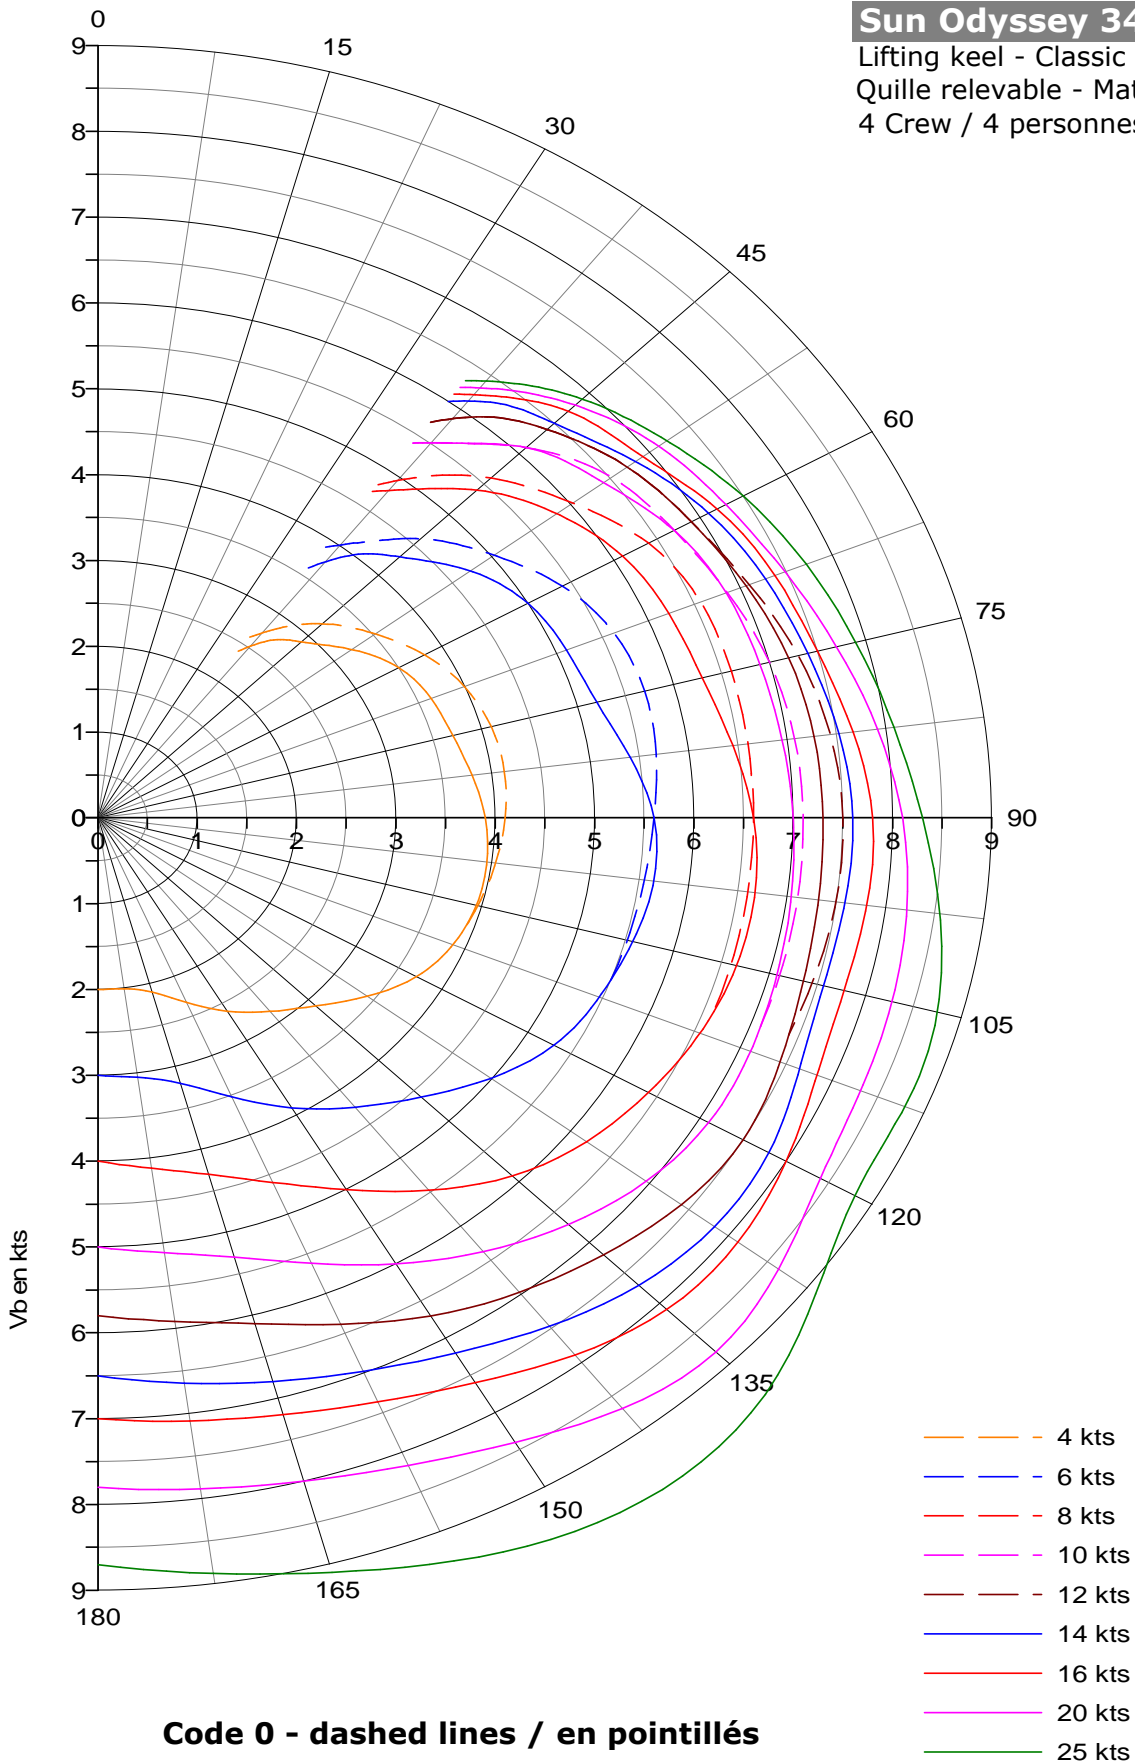

Sun Odyssey 349

Deep keel - Classic Mast - Square top main
Quille GTE - Mat classique - GV à Corne
4 Crew / 4 personnes à bord

Sun Odyssey 349

Deep keel - Classic Mast
Quille GTE - Mat classique
4 Crew / 4 personnes à bord

Code 0 - dashed lines / en pointillés

Sun Odyssey 349

Lifting keel - Classic Mast - Square top main
Quille Relevable - Mat classique - GV à Corne
4 Crew / 4 personnes à bord

Sun Odyssey 349

Lifting keel - Classic Mast

Quille relevable - Mat classique

4 Crew / 4 personnes à bord

Code 0 - dashed lines / en pointillés

Sun Odyssey 349

Shoal keel - Classic Mast

Quille PTE - Mat classique

4 Crew / 4 personnes à bord

Code 0 - dashed lines / en pointillés