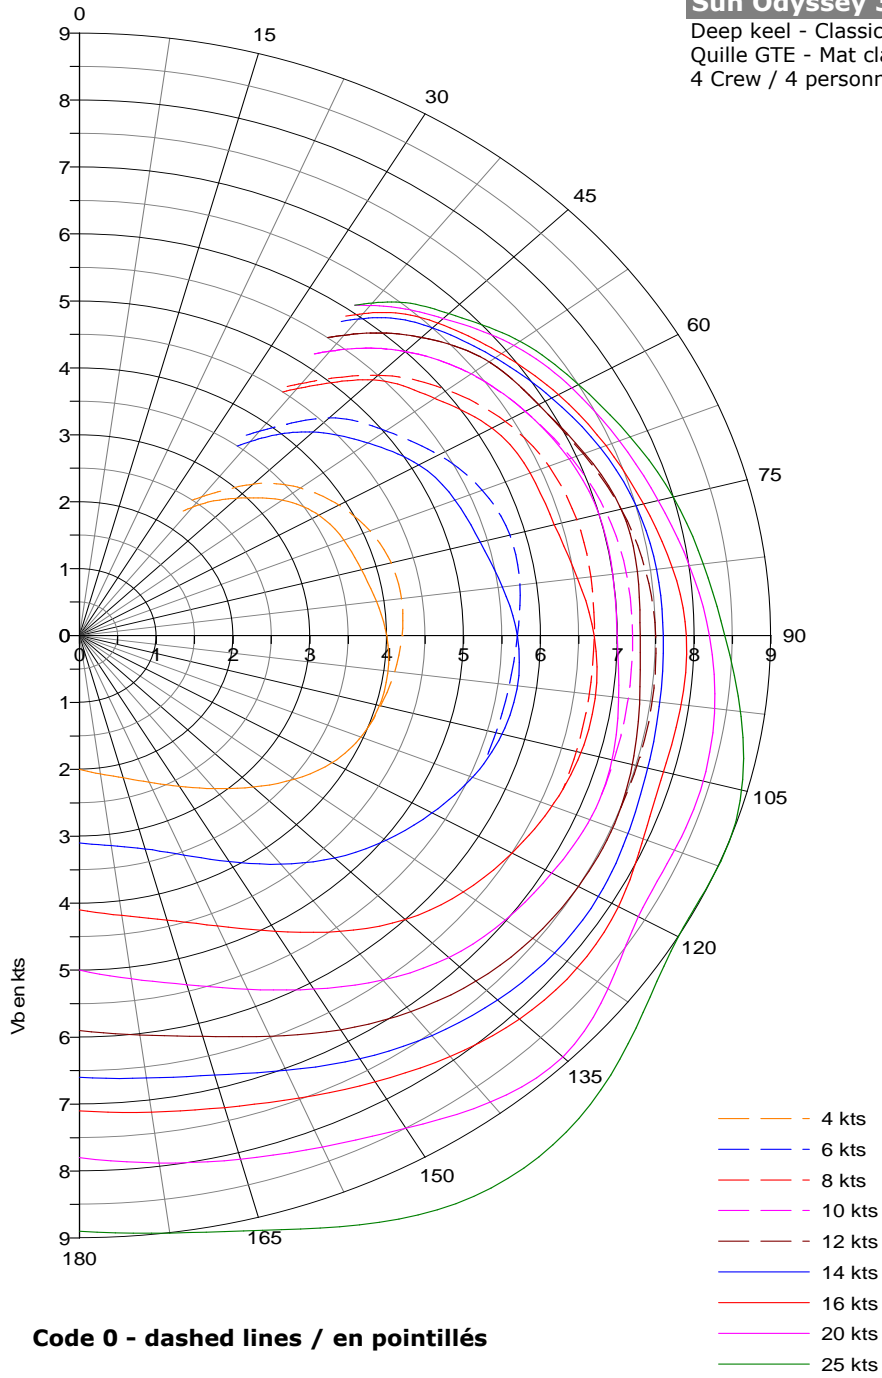

Sun Odyssey 349

Deep keel - Classic Mast - Square top main
Quille GTE - Mat classique - GV à Corne
4 Crew / 4 personnes à bord

Sun Odyssey 349

Deep keel - Classic Mast
Quille GTE - Mat classique
4 Crew / 4 personnes à bord

Code 0 - dashed lines / en pointillés

Sun Odyssey 349

Lifting keel - Classic Mast - Square top main
Quille Relevable - Mat classique - GV à Corne
4 Crew / 4 personnes à bord

Sun Odyssey 349

Lifting keel - Classic Mast

Quille relevable - Mat classique

4 Crew / 4 personnes à bord

Code 0 - dashed lines / en pointillés

Sun Odyssey 349

Shoal keel - Classic Mast

Quille PTE - Mat classique

4 Crew / 4 personnes à bord

Code 0 - dashed lines / en pointillés