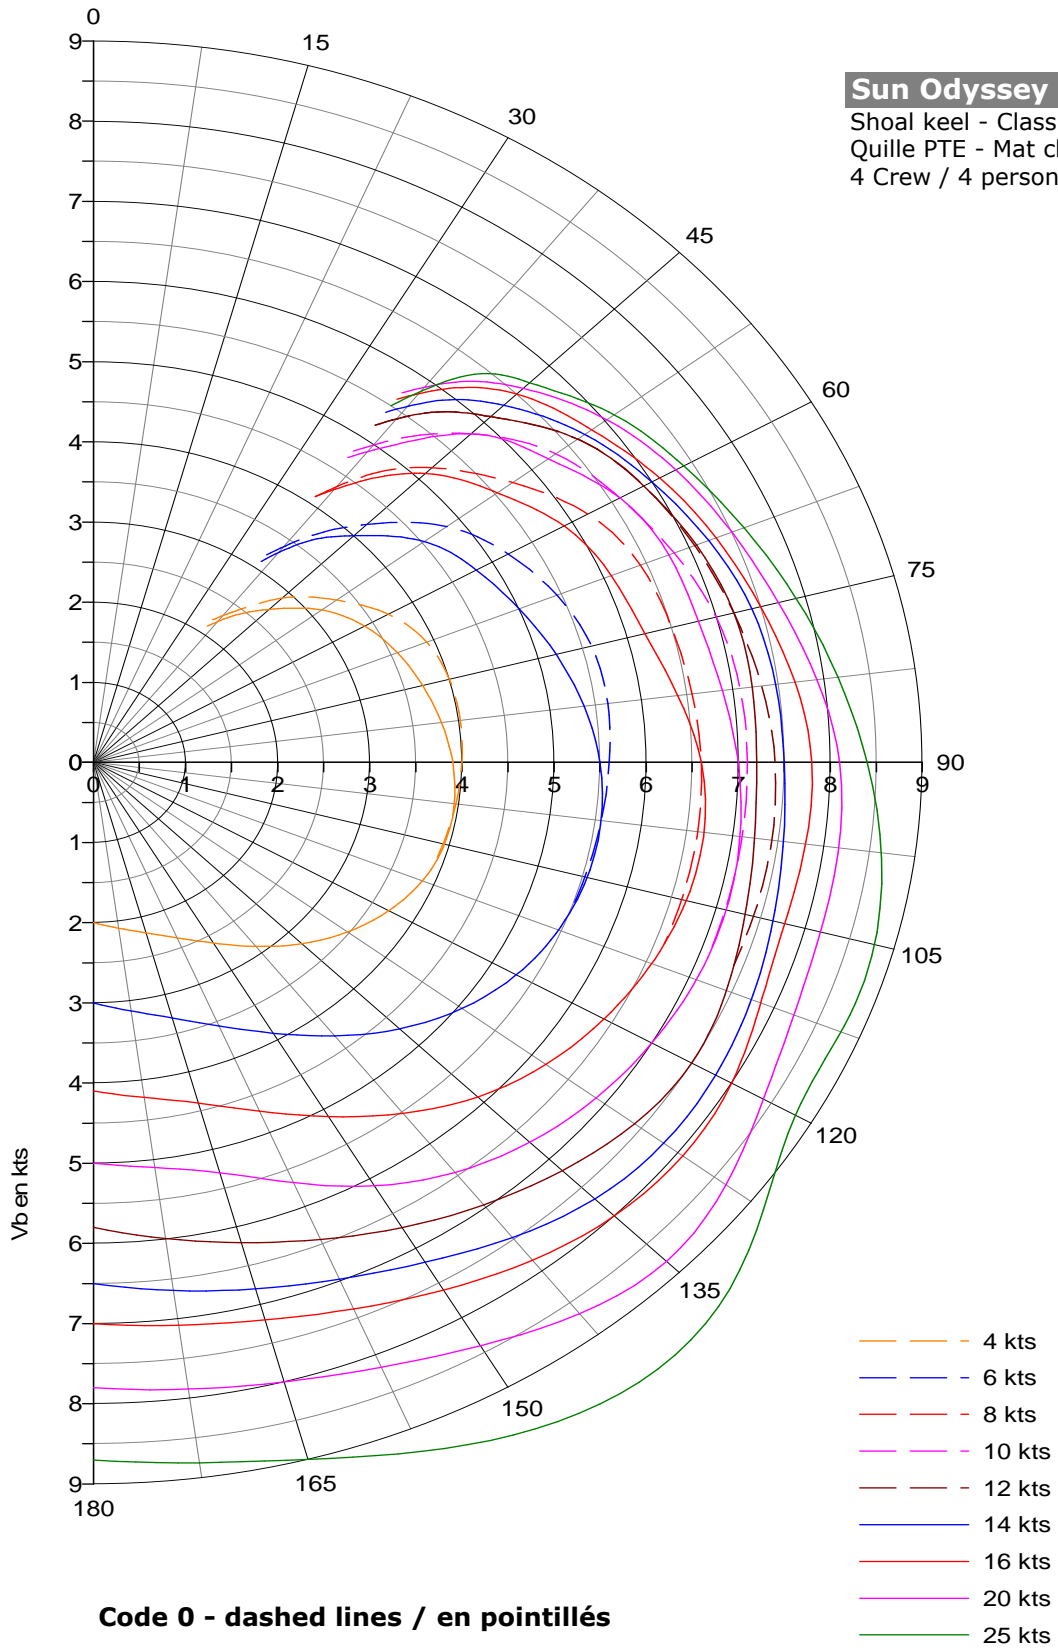

Sun Odyssey 349

Shoal keel - Classic Mast

Quille PTE - Mat classique

4 Crew / 4 personnes à bord

Code 0 - dashed lines / en pointillés